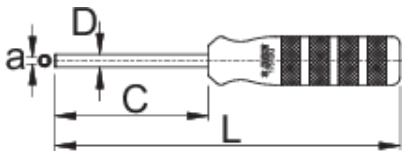

# Nástrčný skrutkovač na štvorcové špice

1751/2Q

## Profiles

	a	C	D	L	
623298	3,35 x 3,35	80	6,5	180	150

\* Obrázky sú symbolické. Všetky rozmery sú v mm, hmotnosť je v g. Všetky udané rozmery sa môžu líšiť v rámci tolerancie.