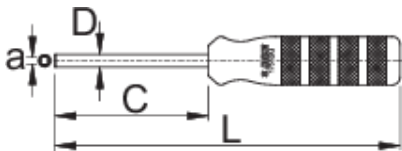

Торцевая отвёртка для квадратного ниппеля

1751/2Q

Профили

	a	C	D	L	
623298	3,35 x 3,35	80	6,5	180	150

* Изображения продуктов носят демонстрационный характер. Все размеры указаны в миллиметрах, вес в граммах.

Использование (картинки)