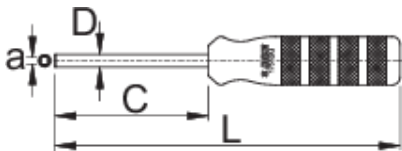

# Wkrętak nasadowy do kwadratowych nypli

1751/2Q

## Profile

	a	C	D	L	
623298	3,35 x 3,35	80	6,5	180	150

\* Przedstawiony wygląd produktu jest orientacyjny. Wszystkie wymiary są w mm, podana waga w gramach