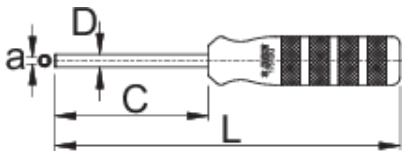

Насадна одвртка за квадратна нипла

1751/2Q

Profiles

	a	C	D	L	
623298	3,35 x 3,35	80	6,5	180	150

* Сликите на производите се симболични. Сите димензии се во мм, тежината е во грамови. Сите наведени димензии може да се разликуваат во ниво на толеранција

Usage (pictures)