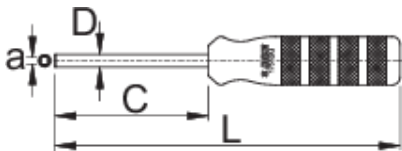

# Destornillador para cabecillas de radios cuadrada. 3,35 x 3,35

1751/2Q

## Perfiles

	a	C	D	L	
623298	3,35 x 3,35	80	6,5	180	150

\* Las imágenes de los productos son simbólicas. Todas las dimensiones son en mm, peso en gramos.