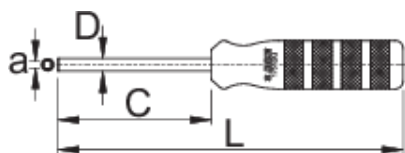

Nástrčný šroubovák na čtvercové matice paprsků.

1751/2Q

Profily

	a	C	D	L	
623298	3,35 x 3,35	80	6,5	180	150

* Obrázky produktů jsou symbolické. Všechny rozměry jsou v mm a hmotnost v gramech. Všechny uvedené rozměry se mohou lišit v toleranci.