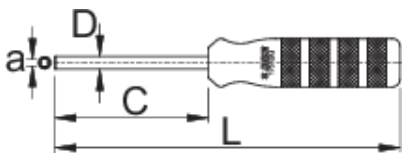

Отвертка за монтаж на квадратни нипели

1751/2Q

Профили

	a	C	D	L	
623298	3,35 x 3,35	80	6,5	180	150

* Снимките на продуктите са символични. Всички размери са в мм., теглото е в грамове .

Употреба (снимки)