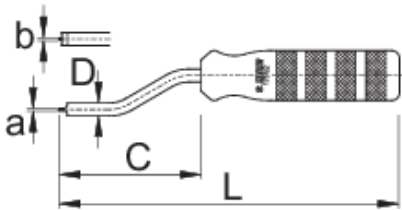

Ključ za brzu montažu nipli

1751/2

Profili

a

b1

C

D

L

623297

1,2

1,3

71

6,5

171

160

* Fotografije proizvoda su simbolične. Sve dimenzije su u mm, a težina u gramima. Sve navedene dimenzije mogu odstupati u granicama tolerancija.