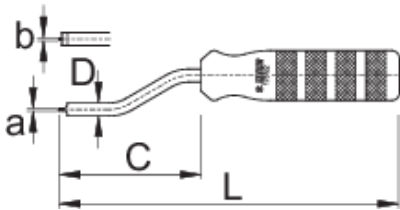

# Klíč na špice

1751/2

## Profiles

	a	b1	C	D	L	
623297	1,2	1,3	71	6,5	171	160

\* Obrázky sú symbolické. Všetky rozmery sú v mm, hmotnosť je v g. Všetky udané rozmery sa môžu líšiť v rámci tolerancie.

Usage (pictures)