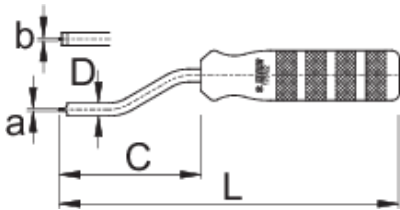

# Nipple driver

1751/2

## Profielen

a

b1

C

D

L

623297

1,2

1,3

71

6,5

171

160

\* Afbeeldingen van producten zijn symbolisch. Alle afmetingen zijn in mm en gewicht in gram. Alle vermelde afmetingen kunnen variëren in tolerantie.