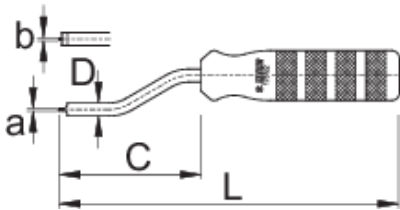

Ključ za brzu montažu žbica

1751/2

Profili

a

b1

C

D

L

623297

1,2

1,3

71

6,5

171

160

* Slike proizvoda su simbolične. Sve dimenzije su u mm, masa je u g.