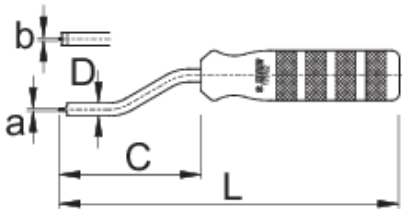

Schnellmontageschlüssel für Nippel

1751/2

Profile

623297

a

1,2

b1

1,3

C

71

D

6,5

L

171

160

* Bilder von Produkten sind Symbolfotos. Abmessungen sind in mm, Gewichte in Gramm.