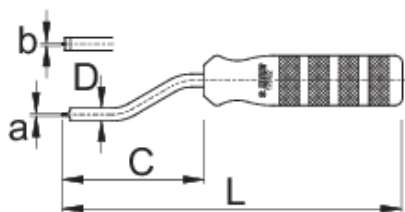

Klíčem k rychlé instalaci matic paprsků

1751/2

Profily

a

b1

C

D

L

623297

1,2

1,3

71

6,5

171

160

* Obrázky produktů jsou symbolické. Všechny rozměry jsou v mm a hmotnost v gramech. Všechny uvedené rozměry se mohou lišit v toleranci.