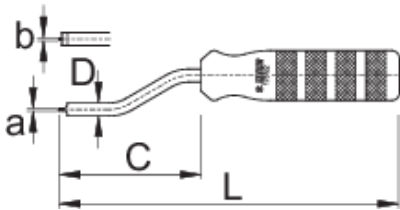

623297

a

1,2

b1

1,3

C

71

D

6,5

L

171

160

* Снимките на продуктите са символични. Всички размери са в мм., теглото е в грамаве .