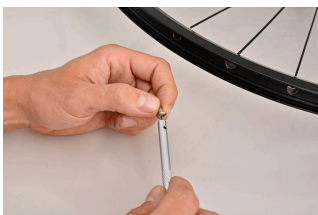

Χρήση (εικόνες)