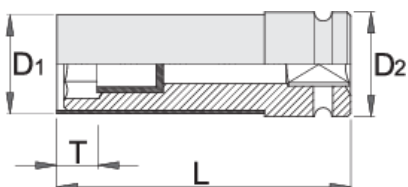

Ključ nasadni IMPACT 1/2" za aluminijske felge, dugi

231/4PL

Profili

Atributi proizvoda

- materijal: Premium krom-vanadij
- kovan, u cijelosti ojačan i zakaljen
- završna obrada: fosfatiranje po standardu DIN12476
- sa plastičnim štitnicima

		D1	D2	L	T	
619015	17	27	25	130	24	305
619016	19	29	30	130	24	360
619017	21	31	30	130	24	405

* Slike proizvoda su simbolične. Sve dimenzije su u mm, masa je u g.

Safety (pictures)