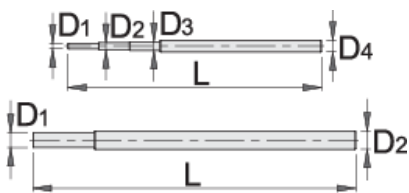

# Trn za 216/1

216.1

## Atributi izdelka

- material: Premium krom vanadijevo jeklo
- v celoti poboljššan
- površinska zaščita: kromiran po ISO 1456:2009

		D1	D2	D3	D4	L	
615243	6 - 19	3.5	4.5	5.5	7.5	165	52
615244	20 - 36	9.5	11.8			210	178

\* Slike proizvodov so simbolične. Vse dimenzije so v mm, masa v g. Vse navedene dimenzije lahko odstopajo v tolerančnih merah.