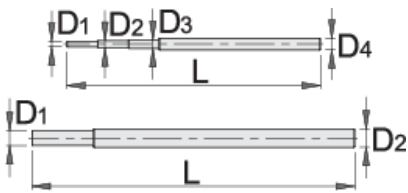

Tříň pre trubkový kľúč kovaný

216.1

Profiles

Product features

- materiál: premium chróm vanádiová oceľ
- čeluste sú kalené a tvrdené
- chrómované v súlade s ISO 1456:2009

		D1	D2	D3	D4	L	
615243	6 - 19	3.5	4.5	5.5	7.5	165	52
615244	20 - 36	9.5	11.8			210	178

* Obrázky sú symbolické. Všetky rozmery sú v mm, hmotnosť je v g. Všetky udané rozmery sa môžu líšiť v rámci tolerancie.