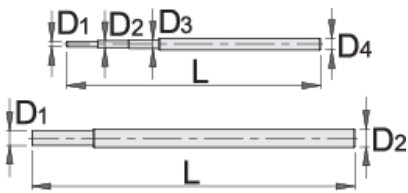

## Product features

- материјал: специјален хром ванадиум челик
- целосно појачан и кален
- хромиран според ISO 1456:2009

		D1	D2	D3	D4	L	
615243	6 - 19	3.5	4.5	5.5	7.5	165	52
615244	20 - 36	9.5	11.8			210	178

\* Сликите на производите се симболични. Сите димензии се во мм, тежината е во грамови. Сите наведени димензии може да се разликуваат во ниво на толеранција