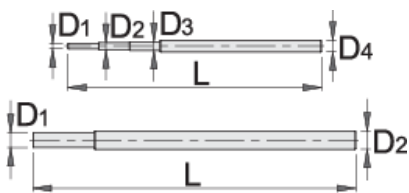

Hajtórúd 216 kovácsolt csőkulcshoz

216.1

Profilok

Termékjellemzők

- anyaga: Premium króm-vanádium acél
- teljes anyagában nemesített
- felületkezelés: krómozott, ISO 1456:2009 szabvány szerint

		D1	D2	D3	D4	L	
615243	6 - 19	3.5	4.5	5.5	7.5	165	52
615244	20 - 36	9.5	11.8			210	178

* A termékképek illusztrációk. Minden feltüntetett méret milliméterben, a tömegek grammokban. Az összes feltüntetett méret eltérhet a toleranciának megfelelően.