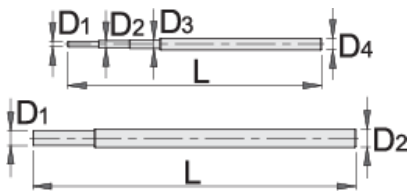

Върток за ключ глух

216.1

Профили

Параметри на продукта

- материал: хром-ванадий
- ковани, изцяло закалени
- хромиран в съответствие със стандарт ISO 1456:2009

		D1	D2	D3	D4	L	
615243	6 - 19	3.5	4.5	5.5	7.5	165	52
615244	20 - 36	9.5	11.8			210	178

* Снимките на продуктите са символични. Всички размери са в мм., теглото е в грамове .