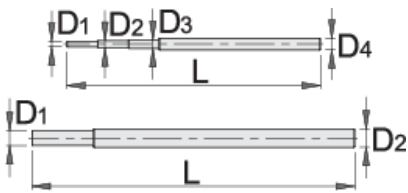

Shkop per 216/1

216.1

Profiles

Product features

- Materiali: krom vanadium
- krejtësisht të thekur me te zbutura
- përfundojë sipërfaqe: krom kromuar sipas ISO 1456:2009

|  |  | D1 | D2 | D3 | D4 | L |  |
|--|---|-----|------|-----|-----|-----|---|
| 615243 | 6 - 19 | 3.5 | 4.5 | 5.5 | 7.5 | 165 | 52 |
| 615244 | 20 - 36 | 9.5 | 11.8 | | | 210 | 178 |

* Imazhet e produkteve janë simbolike. Të gjitha dimensionet janë në mm, pesha në gram. Të gjitha dimensionet e listuara mund të ndryshojnë në tolerancë.