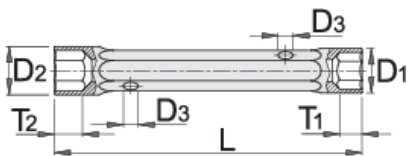

Ključ cevasti, kovani

216/1

Profili

Opis proizvoda

- materijal: premium hrom-vanadijum čelik
- u potpunosti poboljššan i ojačan
- hromiran (ISO 1456:2009)
- polirani vrhovi
- izrađen prema standardu DIN 896 (samo metričke dimenzije)

		L	D1	D2	T1	T2	Prečnik	
615229	6 x 7	105	10	11	5	6	4	39
615230	8 x 9	110	12.5	13.5	6	7	5	54
615231	10 x 11	120	15	16	7.5	8	7	66
615232	12 x 13	140	17.5	19	8	9.5	8	128
615233	14 x 15	145	20	21.5	10	11	8	144

		L	D1	D2	T1	T2	Prečnik	
615234	16 x 17	155	22.5	24	11	12	10	195
615235	18 x 19	165	25.5	26	13	15	12	275
615236	20 x 22	175	28	30	15	16	14	289

* Fotografije proizvoda su simbolične. Sve dimenzije su u mm, a težina u gramima. Sve navedene dimenzije mogu odstupati u granicama tolerancija.