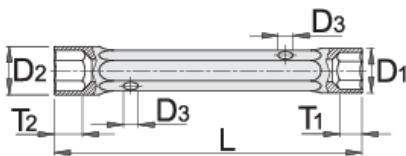

Ključ cevni, kovan

216/1

Profili

Atributi izdelka

- material: Premium krom vanadijevo jeklo
- v celoti poboljšan
- površinska zaščita: kromiran po ISO 1456:2009
- polirane glave
- v celoti izdelan v skladu s standardom DIN 896 (samo metrične dimenzije)

		L	D1	D2	T1	T2	Premer	
615229	6 x 7	105	10	11	5	6	4	39
615230	8 x 9	110	12.5	13.5	6	7	5	54
615231	10 x 11	120	15	16	7.5	8	7	66
615232	12 x 13	140	17.5	19	8	9.5	8	128
615233	14 x 15	145	20	21.5	10	11	8	144

		L	D1	D2	T1	T2	Premer	
615234	16 x 17	155	22.5	24	11	12	10	195
615235	18 x 19	165	25.5	26	13	15	12	275
615236	20 x 22	175	28	30	15	16	14	289

* Slike proizvodov so simbolične. Vse dimenzije so v mm, masa v g. Vse navedene dimenzije lahko odstopajo v tolerančnih merah.

Rezervni deli

Trn za 216/1