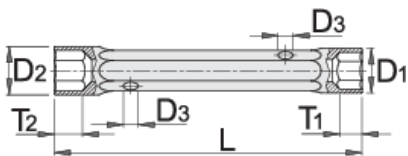

Кован цеваст клуч

216/1

Profiles

Product features

- материјал: специјален хром ванадиум челик
- целосно појачани и калени
- хромирани според ISO 1456:2009
- полирана глава
- изработени според стандард DIN 896 (само метричка димензија)

		L	D1	D2	T1	T2	Дијаметар	
615229	6 x 7	105	10	11	5	6	4	39
615230	8 x 9	110	12.5	13.5	6	7	5	54
615231	10 x 11	120	15	16	7.5	8	7	66
615232	12 x 13	140	17.5	19	8	9.5	8	128
615233	14 x 15	145	20	21.5	10	11	8	144

		L	D1	D2	T1	T2	Дијаметар	
615234	16 x 17	155	22.5	24	11	12	10	195
615235	18 x 19	165	25.5	26	13	15	12	275
615236	20 x 22	175	28	30	15	16	14	289

* Сликите на производите се симболични. Сите димензии се во мм, тежината е во грамови. Сите наведени димензии може да се разликуваат во ниво на толеранција