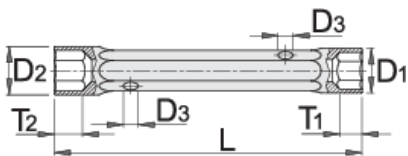

# Ključ cjevasti, kovani

216/1

## Atributi proizvoda

- materijal: Premium krom-vanadij
- u cijelosti ojačan i zakaljen
- kromirani (ISO 1456:2009)
- polirane glave
- izrađen prema standardu DIN 896 (samo metričke dimenzije)

		L	D1	D2	T1	T2	Diameter	
615229	6 x 7	105	10	11	5	6	4	39
615230	8 x 9	110	12.5	13.5	6	7	5	54
615231	10 x 11	120	15	16	7.5	8	7	66
615232	12 x 13	140	17.5	19	8	9.5	8	128
615233	14 x 15	145	20	21.5	10	11	8	144

		L	D1	D2	T1	T2	Diameter	
615234	16 x 17	155	22.5	24	11	12	10	195
615235	18 x 19	165	25.5	26	13	15	12	275
615236	20 x 22	175	28	30	15	16	14	289

\* Slike proizvoda su simbolične. Sve dimenzije su u mm, masa je u g.