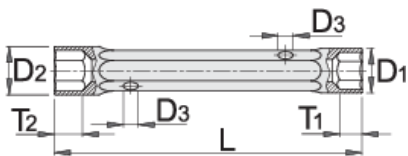

Ključ cijevasti kovani

216/1

Profili

Atributi proizvoda

- materijal: Premium krom-vanadij
- u cijelosti ojačan i zakaljen
- kromirani (ISO 1456:2009)
- polirane glave
- izrađen prema standardu DIN 896 (samo metričke dimenzije)

|  |  | L | D1 | D2 | T1 | T2 | Diameter |  |
|--|---|-----|------|------|-----|-----|----------|---|
| 615229 | 6 x 7 | 105 | 10 | 11 | 5 | 6 | 4 | 39 |
| 615230 | 8 x 9 | 110 | 12.5 | 13.5 | 6 | 7 | 5 | 54 |
| 615231 | 10 x 11 | 120 | 15 | 16 | 7.5 | 8 | 7 | 66 |
| 615232 | 12 x 13 | 140 | 17.5 | 19 | 8 | 9.5 | 8 | 128 |
| 615233 | 14 x 15 | 145 | 20 | 21.5 | 10 | 11 | 8 | 144 |

|  |  | L | D1 | D2 | T1 | T2 | Diameter |  |
|---|--|-----|------|----|----|----|----------|--|
| 615234 | 16 x 17 | 155 | 22.5 | 24 | 11 | 12 | 10 | 195 |
| 615235 | 18 x 19 | 165 | 25.5 | 26 | 13 | 15 | 12 | 275 |
| 615236 | 20 x 22 | 175 | 28 | 30 | 15 | 16 | 14 | 289 |

* Slike proizvoda su simbolične. Sve dimenzije su u mm, masa je u g.

Rezervni dijelovi

_____ Trn za art. 216