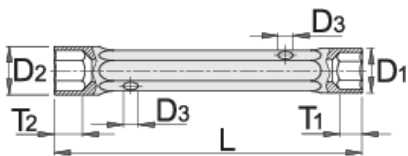

Çeles gypor

216/1

Profiles

Product features

- Materiali: krom vanadium
- krejtësisht të thekur me te zbutura
- përfundojë sipërfaqe: krom kromuar sipas ISO 1456:2009
- kreu i lëmuar
- bërë sipas standardit DIN 896 (vetëm dimensionin metrikë)

		L	D1	D2	T1	T2	Diameter	
615229	6 x 7	105	10	11	5	6	4	39
615230	8 x 9	110	12.5	13.5	6	7	5	54
615231	10 x 11	120	15	16	7.5	8	7	66
615232	12 x 13	140	17.5	19	8	9.5	8	128
615233	14 x 15	145	20	21.5	10	11	8	144

		L	D1	D2	T1	T2	Diameter	
615234	16 x 17	155	22.5	24	11	12	10	195
615235	18 x 19	165	25.5	26	13	15	12	275
615236	20 x 22	175	28	30	15	16	14	289

* Imazhet e produkteve janë simbolike. Të gjitha dimensionet janë në mm, pesha në gram. Të gjitha dimensionet e listuara mund të ndryshojnë në tolerancë.