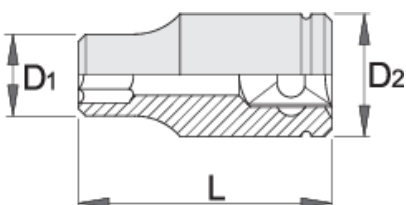

Vaso 1"

199/1 12p

Perfiles

Características del producto

- Material: cromo molibdeno
- forjado, templado y revenido
- Acabado cromado según ISO 1456:2009
- pulido
- fabricado completamente de acuerdo con ISO 2725-1 (medidas métricas)

618699

65

D1

82

D2

56.9

L

84

T

42

1444

* Las imágenes de los productos son simbólicas. Todas las dimensiones son en mm, peso en gramos.

Preguntas frecuentes

I attached the socket wrench to the pneumatic tool and the wall cracked. What could be wrong?