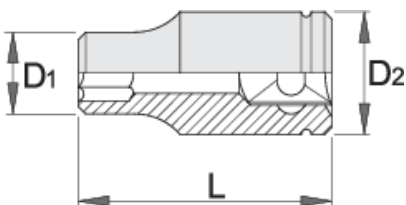

Steckschlüssel 12-Kant 1 Zoll

199/1 12p

Profile

Produkteigenschaften

- Material: Premium Flex Chrom-Vanadium-Stahl
- geschmiedet, gehärtet und vergütet
- verchromt gemäß Industriestandard ISO 1456:2009
- poliert
- gefertigt laut Standard ISO 2725-1 (nur metrische Dim.)

618699

65

D1

82

D2

56.9

L

84

T

42

1444

* Bilder von Produkten sind Symbolfotos. Abmessungen sind in mm, Gewichte in Gramm.

Häufig gestellte Fragen

I attached the socket wrench to the pneumatic tool and the wall cracked. What could be wrong?