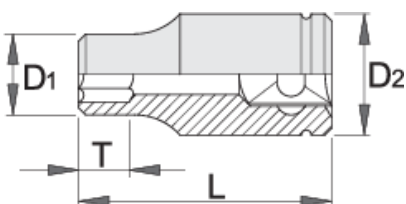

Steckschlüssel 12-Kant 3/4 Zoll

197/1 12p

Profile

Produkteigenschaften

- Material: Premium Flex Chrom-Vanadium-Stahl
- geschmiedet, gehärtet und vergütet
- verchromt gemäß Industriestandard ISO 1456:2009
- poliert
- gefertigt laut Standard ISO 2725-1 (nur metrische Dim.)

		D1	D2	L	T	
618666	22	32.2	36	50	14	215
618667	23	33.2	36	50	14	216
618668	24	34.2	36	51	16	224
618669	26	37	36	52	16	220
618670	27	38	36	52	22	224
618671	28	39.5	36	52	22	234
618672	30	42	36	54	24	254
618673	32	44	36	56	26	282
618674	34	47	36	56	26	329
618675	36	50	38	58	28	372
618676	38	52	38	60	28	473
618677	41	56	40	64	30	487
618678	46	62	42	66	32	566
618679	50	68	42	70	34	683
618680	55	74	45	76	38	828
618681	60	80	45	78	42	993

* Bilder von Produkten sind Symbolfotos. Abmessungen sind in mm, Gewichte in Gramm.

Häufig gestellte Fragen

I attached the socket wrench to the pneumatic tool and the wall cracked. What could be wrong?

When working with pneumatic screwdrivers, you must use an impact socket wrench.