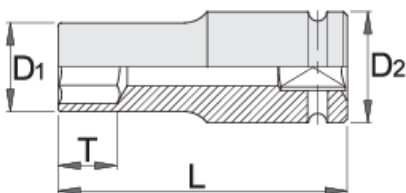

Ključ nasadni IMPACT, prihvat 3/4", dugi

232/4L6p

Profili

Opis proizvoda

- materijal: premium flex hrom-vanadijum čelik
- kovan, u potpunosti poboljšan i ojačan
- fosfatiran (ISO 9717)
- izrađen po standardima ISO 2725-2 i DIN 3129

		D1	D2	L	T	
607934	17	31	44	95	17	587
607935	19	33	44	95	19	580

		D1	D2	L	T	
607936	21	35	44	95	21	589
607937	22	37	44	95	22	643
607938	24	39	44	95	24	656
607939	27	43	44	95	27	731
609404	28	44	44	95	28	708
607940	30	47	44	95	30	802
607941	32	49	44	95	32	821
607942	33	51	44	95	33	906
607943	36	54	44	95	36	944
607944	41	60	44	95	38	1078
607945	46	67	44	95	38	1298

* Fotografije proizvoda su simbolične. Sve dimenzije su u mm, a težina u gramima. Sve navedene dimenzije mogu odstupati u granicama tolerancija.

Bezbednost (slike)