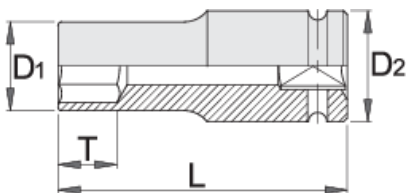

насаден клуч IMPACT 3/4", долг

232/4L6p

Profiles

Product features

- материјал: специјален флекс хром ванадиум челик
- кован, целосно појачан и кален
- фосфатен по стандард ISO 9717
- направени согласно стандард ISO 2725-2 и DIN 3129

		D1	D2	L	T	
607934	17	31	44	95	17	587
607935	19	33	44	95	19	580
607936	21	35	44	95	21	589

		D1	D2	L	T	
607937	22	37	44	95	22	643
607938	24	39	44	95	24	656
607939	27	43	44	95	27	731
609404	28	44	44	95	28	708
607940	30	47	44	95	30	802
607941	32	49	44	95	32	821
607942	33	51	44	95	33	906
607943	36	54	44	95	36	944
607944	41	60	44	95	38	1078
607945	46	67	44	95	38	1298

* Сликите на производите се симболични. Сите димензии се во мм, тежината е во грамови. Сите наведени димензии може да се разликуваат во ниво на толеранција

Safety (pictures)