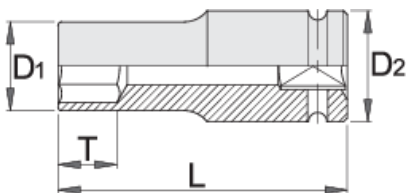

# Bussola IMPACT, tipo lungo 3/4"

232/4L6p

## Attributi del prodotto

- materiale: acciaio al cromo vanadio flex premium
- forgiata, interamente bonificata
- finitura superficiale: nera ISO 9717
- conforme allo standard ISO 2725-2 e DIN 3129

		D1	D2	L	T	
607934	17	31	44	95	17	587
607935	19	33	44	95	19	580
607936	21	35	44	95	21	589

\* Le immagini dei prodotti sono puramente simboliche. Tutte le dimensioni sono in mm, peso in grammi.