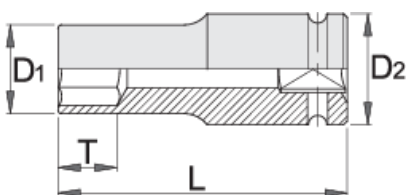

Ključ nasadni IMPACT, dugi, prihvat 3/4"

232/4L6p

Profili

Atributi proizvoda

- materijal: Premium Flex krom-molibden
- kovan, u cijelosti ojačan i zakaljen
- završna obrada: fosfatiranje po standardu DIN12476
- izrađen u skladu s standardima ISO 2725-2 i DIN 3129

		D1	D2	L	T	
607934	17	31	44	95	17	587
607935	19	33	44	95	19	580

		D1	D2	L	T	
607936	21	35	44	95	21	589
607937	22	37	44	95	22	643
607938	24	39	44	95	24	656
607939	27	43	44	95	27	731
609404	28	44	44	95	28	708
607940	30	47	44	95	30	802
607941	32	49	44	95	32	821
607942	33	51	44	95	33	906
607943	36	54	44	95	36	944
607944	41	60	44	95	38	1078
607945	46	67	44	95	38	1298

* Slike proizvoda su simbolične. Sve dimenzije su u mm, masa je u g.

Safety (pictures)