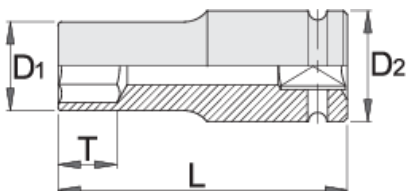

Καρυδάκι αέρος 3/4"

232/4L6p

Προφίλ

Χαρακτηριστικά προϊόντος

- υλικό: χρώμιο μολυβδαίνιο
- σφυρήλατο, ολικά σκληρυμένο με θερμική επεξεργασία
- μαύρο φινίρισμα
- κατασκευασμένο σύμφωνα με τα πρότυπα ISO 2725-2 και DIN 3129

		D1	D2	L	T	
607934	17	31	44	95	17	587
607935	19	33	44	95	19	580
607936	21	35	44	95	21	589

		D1	D2	L	T	
607937	22	37	44	95	22	643
607938	24	39	44	95	24	656
607939	27	43	44	95	27	731
609404	28	44	44	95	28	708
607940	30	47	44	95	30	802
607941	32	49	44	95	32	821
607942	33	51	44	95	33	906
607943	36	54	44	95	36	944
607944	41	60	44	95	38	1078
607945	46	67	44	95	38	1298

* Οι εικόνες των προϊόντων είναι συμβολικές. Όλες οι διαστάσεις είναι σε mm, το βάρος είναι σε γραμμάρια. Όλες οι αναφερόμενες διαστάσεις μπορεί να διαφέρουν σε ανοχές.

Ασφάλεια (εικόνες)