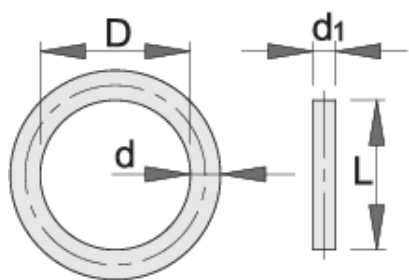

IMPACT krúžok 3/4"

232.8/4

Profiles

Product features

- materiál pinu: chróm molybdén
- materiál prstenca: guma

- Povrchová úprava čapu: fosfátovaná podľa normy DIN

			D	d	L	d1	
603996	3/4"	17 - 46	35	4.5	35	4	11

* Obrázky sú symbolické. Všetky rozmery sú v mm, hmotnosť je v g. Všetky udané rozmery sa môžu líšiť v rámci tolerancie.

Usage (pictures)