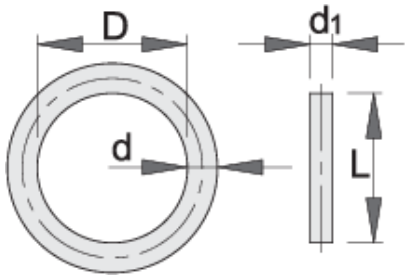

Prsten i osigurač 3/4"

232.8/4

Profili

Atributi proizvoda

- materijal igle: krom molibden
- materijal prstena: guma

- površinska zaštita igle: fosfatiran po DIN 12476

			D	d	L	d_1	
603996	3/4"	17 - 46	35	4.5	35	4	11

* Slike proizvoda su simbolične. Sve dimenzije su u mm, masa je u g.

upotreba (pictures)