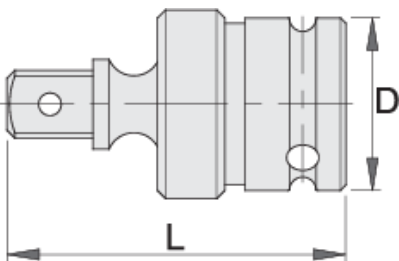

Gépi csukló, 3/4"

232.6/4

Profilok

Termékjellemzők

- anyaga: Premium Flex króm-vanádium acél
- kovácsolt, teljes anyagában nemesített
- felületkezelés: foszfátzott, ISO 9717 szabvány szerint

603994

3/4"

D

44

L

90

539

* A termékeképek illusztrációk. Minden feltüntetett méret milliméterben, a tömegek grammokban. Az összes feltüntetett méret eltérhet a toleranciának megfelelően.

Safety (pictures)