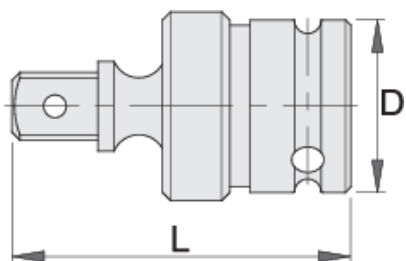

Кардан 3/4" IMPACT

232.6/4

Профили

Параметри на продукта

- материал: хром-молибден
- ковани, изцяло закалени
- фосфатирани в съответствие със стандарт ISO 9717

603994

3/4"

D

44

L

90

539

* Снимките на продуктите са символични. Всички размери са в мм., теглото е в грамове.

Безопасност (снимки)