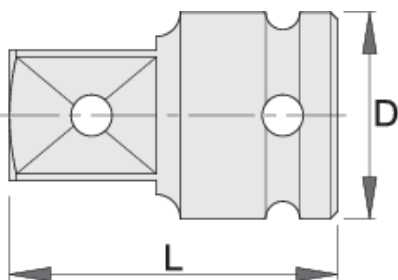

Adapter IMPACT, prihvat 3/4"

232.7/4

Profili

Opis proizvoda

- materijal: premium flex hrom-vanadijum čelik
- kovan, u potpunosti poboljššan i ojačan
- fosfatiran (ISO 9717)

		D	L	
603995	3/4" - 1/2"	44	56	323
618708	3/4" - 1"	44	63	443

* Fotografije proizvoda su simbolične. Sve dimenzije su u mm, a težina u gramima. Sve navedene dimenzije mogu odstupati u granicama tolerancija.

Bezbednost (slike)