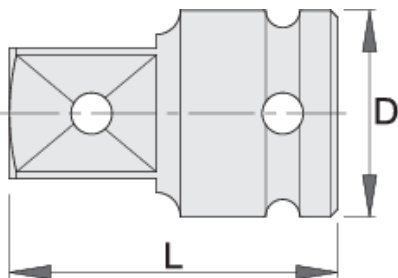

## Product features

- материјал:специјален флекс хром ванадиум челик
- кован, целосно појачан и кален
- фосфатен по стандард ISO 9717

		D	L	
603995	3/4" - 1/2"	44	56	323
618708	3/4" - 1"	44	63	443

\* Сликите на производите се симболични. Сите димензии се во мм, тежината е во грамови. Сите наведени димензии може да се разликуваат во ниво на толеранција