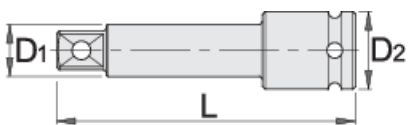

Podaljšek 3/4", impact

232.4/4

Profili

Atributi izdelka

- material: Premium Flex krom vanadijevo jeklo
- kovan, v celoti poboljšan
- površinska zaščita: fosfatiran po ISO 9717

Barcode	Size	L	D1	D2	Weight
603993	3/4"	175	25	44	882
603992	3/4"	250	25	44	1245

* Slike proizvodov so simbolične. Vse dimenzije so v mm, masa v g. Vse navedene dimenzije lahko odstopajo v tolerančnih merah.

Safety (slike)