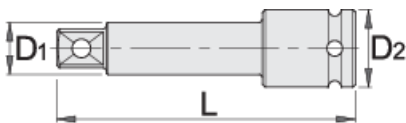

IMPACT nadstavec 3/4", dlhý

232.4/4

Profiles

Product features

- materiál: premium flex chróm vanádiová oceľ
- kované, tvrdené a temperované,
- čírený podľa normy ISO 9717

Barcode	Size	L	D1	D2	Weight
603993	3/4"	175	25	44	882
603992	3/4"	250	25	44	1245

* Obrázky sú symbolické. Všetky rozmery sú v mm, hmotnosť je v g. Všetky udané rozmery sa môžu líšiť v rámci tolerancie.

Safety (pictures)