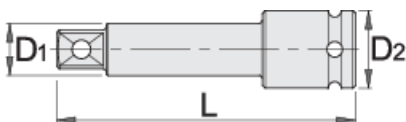

Μακριά προέκταση για καρυδάκι αέρος 3/4"

232.4/4

Προφίλ

Χαρακτηριστικά προϊόντος

- υλικό: χρώμιο μολυβδαίνιο
- σφυρήλατο, ολικά σκληρυμένο με θερμική επεξεργασία
- μαύρο φινίρισμα

| Barcode | Size | L | D1 | D2 | Weight |
|---------|------|-----|----|----|--------|
| 603993 | 3/4" | 175 | 25 | 44 | 882 |
| 603992 | 3/4" | 250 | 25 | 44 | 1245 |

* Οι εικόνες των προϊόντων είναι συμβολικές. Όλες οι διαστάσεις είναι σε mm, το βάρος είναι σε γραμμάρια. Όλες οι αναφερόμενες διαστάσεις μπορεί να διαφέρουν σε ανοχές.

Ασφάλεια (εικόνες)