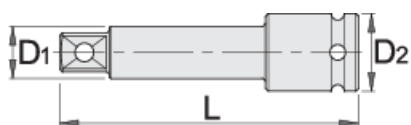

IMPACT 3/4" nástavec ráčny, dlouhý

232.4/4

Profily

Vlastnosti produktu

- materiál: Premium Flex chrom-vanadium ocel
- postupově kované, zcela tvrzeno a temperováno
- Povrchová úprava: černé provedení dle DIN12476

		L	D1	D2	
603993	3/4"	175	25	44	882
603992	3/4"	250	25	44	1245

* Obrázky produktů jsou symbolické. Všechny rozměry jsou v mm a hmotnost v gramech. Všechny uvedené rozměry se mohou lišit v toleranci.

Bezpečnost (obrázky)