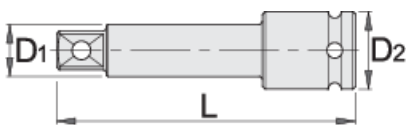

Produžetak IMPACT 3/4"

232.4/4

Profili

Atributi proizvoda

- materijal: Premium krom-vanadij
- kovan, u cijelosti ojačan i zakaljen
- završna obrada: fosfatiranje po standardu DIN12476

Barcode	Size	L	D1	D2	Weight
603993	3/4"	175	25	44	882
603992	3/4"	250	25	44	1245

* Slike proizvoda su simbolične. Sve dimenzije su u mm, masa je u g.

Safety (pictures)