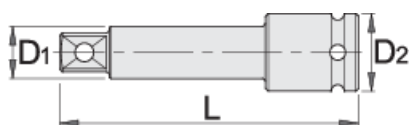

Удължител 3/4" IMPACT, дълъг

232.4/4

Профили

Параметри на продукта

- материал: хром-молибден
- ковани, изцяло закалени
- фосфатирани в съответствие със стандарт ISO 9717

Barcode	Size	L	D1	D2	Weight
603993	3/4"	175	25	44	882
603992	3/4"	250	25	44	1245

* Снимките на продуктите са символични. Всички размери са в мм., теглото е в грамове .

Безопасность (снимки)