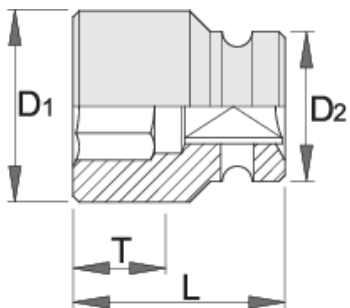

Ključ nasadni 3/4", impact, 6 kotni

232/4 6p

Profili

standard

ISO 2725-2

Atributi izdelka

- material: Premium Flex krom vanadijevo jeklo
- kovan, v celoti poboljšan
- površinska zaščita: fosfatiran po ISO 9717
- v celoti izdelan v skladu s standardom ISO 2725-2 (samo metrične dimenzije)
- v celoti izdelan v skladu s standardom DIN 3129

		D1	D2	L	T	
603980	17	31	44	50	12	374
603981	19	33	44	50	13	387
603982	21	35	44	50	15	381
603983	22	37	44	50	15	400
603984	24	39	44	50	16	401
603985	27	43	44	54	19	410
609403	28	44	44	54	19	403
603986	30	47	44	54	21	438
603987	32	51	44	54	22	481
603988	33	51	44	54	22	497
603989	36	54	44	54	23	535
603990	41	60	44	58	27	634
603991	46	67	44	63	30	813

* Slike proizvodov so simbolične. Vse dimenzije so v mm, masa v g. Vse navedene dimenzije lahko odstopajo v tolerančnih merah.

Safety (slike)