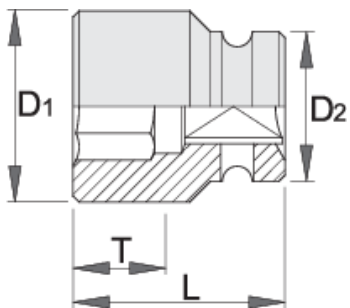

Hlavica IMPACT 3/4" 6-hranná

232/4 6p

Profiles

Standards

ISO 2725 - 2

Product features

- materiál: premium flex chróm vanádiová oceľ
- kované, tvrdené a temperované,
- čiernený podľa normy ISO 9717
- podľa ISO 2725-2
- vyrobené podľa normy DIN 3129

|  |  | D1 | D2 | L | T |  |
|--|---|----|----|----|----|---|
| 603980 | 17 | 31 | 44 | 50 | 12 | 374 |
| 603981 | 19 | 33 | 44 | 50 | 13 | 387 |
| 603982 | 21 | 35 | 44 | 50 | 15 | 381 |
| 603983 | 22 | 37 | 44 | 50 | 15 | 400 |
| 603984 | 24 | 39 | 44 | 50 | 16 | 401 |
| 603985 | 27 | 43 | 44 | 54 | 19 | 410 |
| 609403 | 28 | 44 | 44 | 54 | 19 | 403 |
| 603986 | 30 | 47 | 44 | 54 | 21 | 438 |
| 603987 | 32 | 51 | 44 | 54 | 22 | 481 |
| 603988 | 33 | 51 | 44 | 54 | 22 | 497 |
| 603989 | 36 | 54 | 44 | 54 | 23 | 535 |
| 603990 | 41 | 60 | 44 | 58 | 27 | 634 |
| 603991 | 46 | 67 | 44 | 63 | 30 | 813 |

* Obrázky sú symbolické. Všetky rozmery sú v mm, hmotnosť je v g. Všetky udané rozmery sa môžu líšiť v rámci tolerancie.

Safety (pictures)